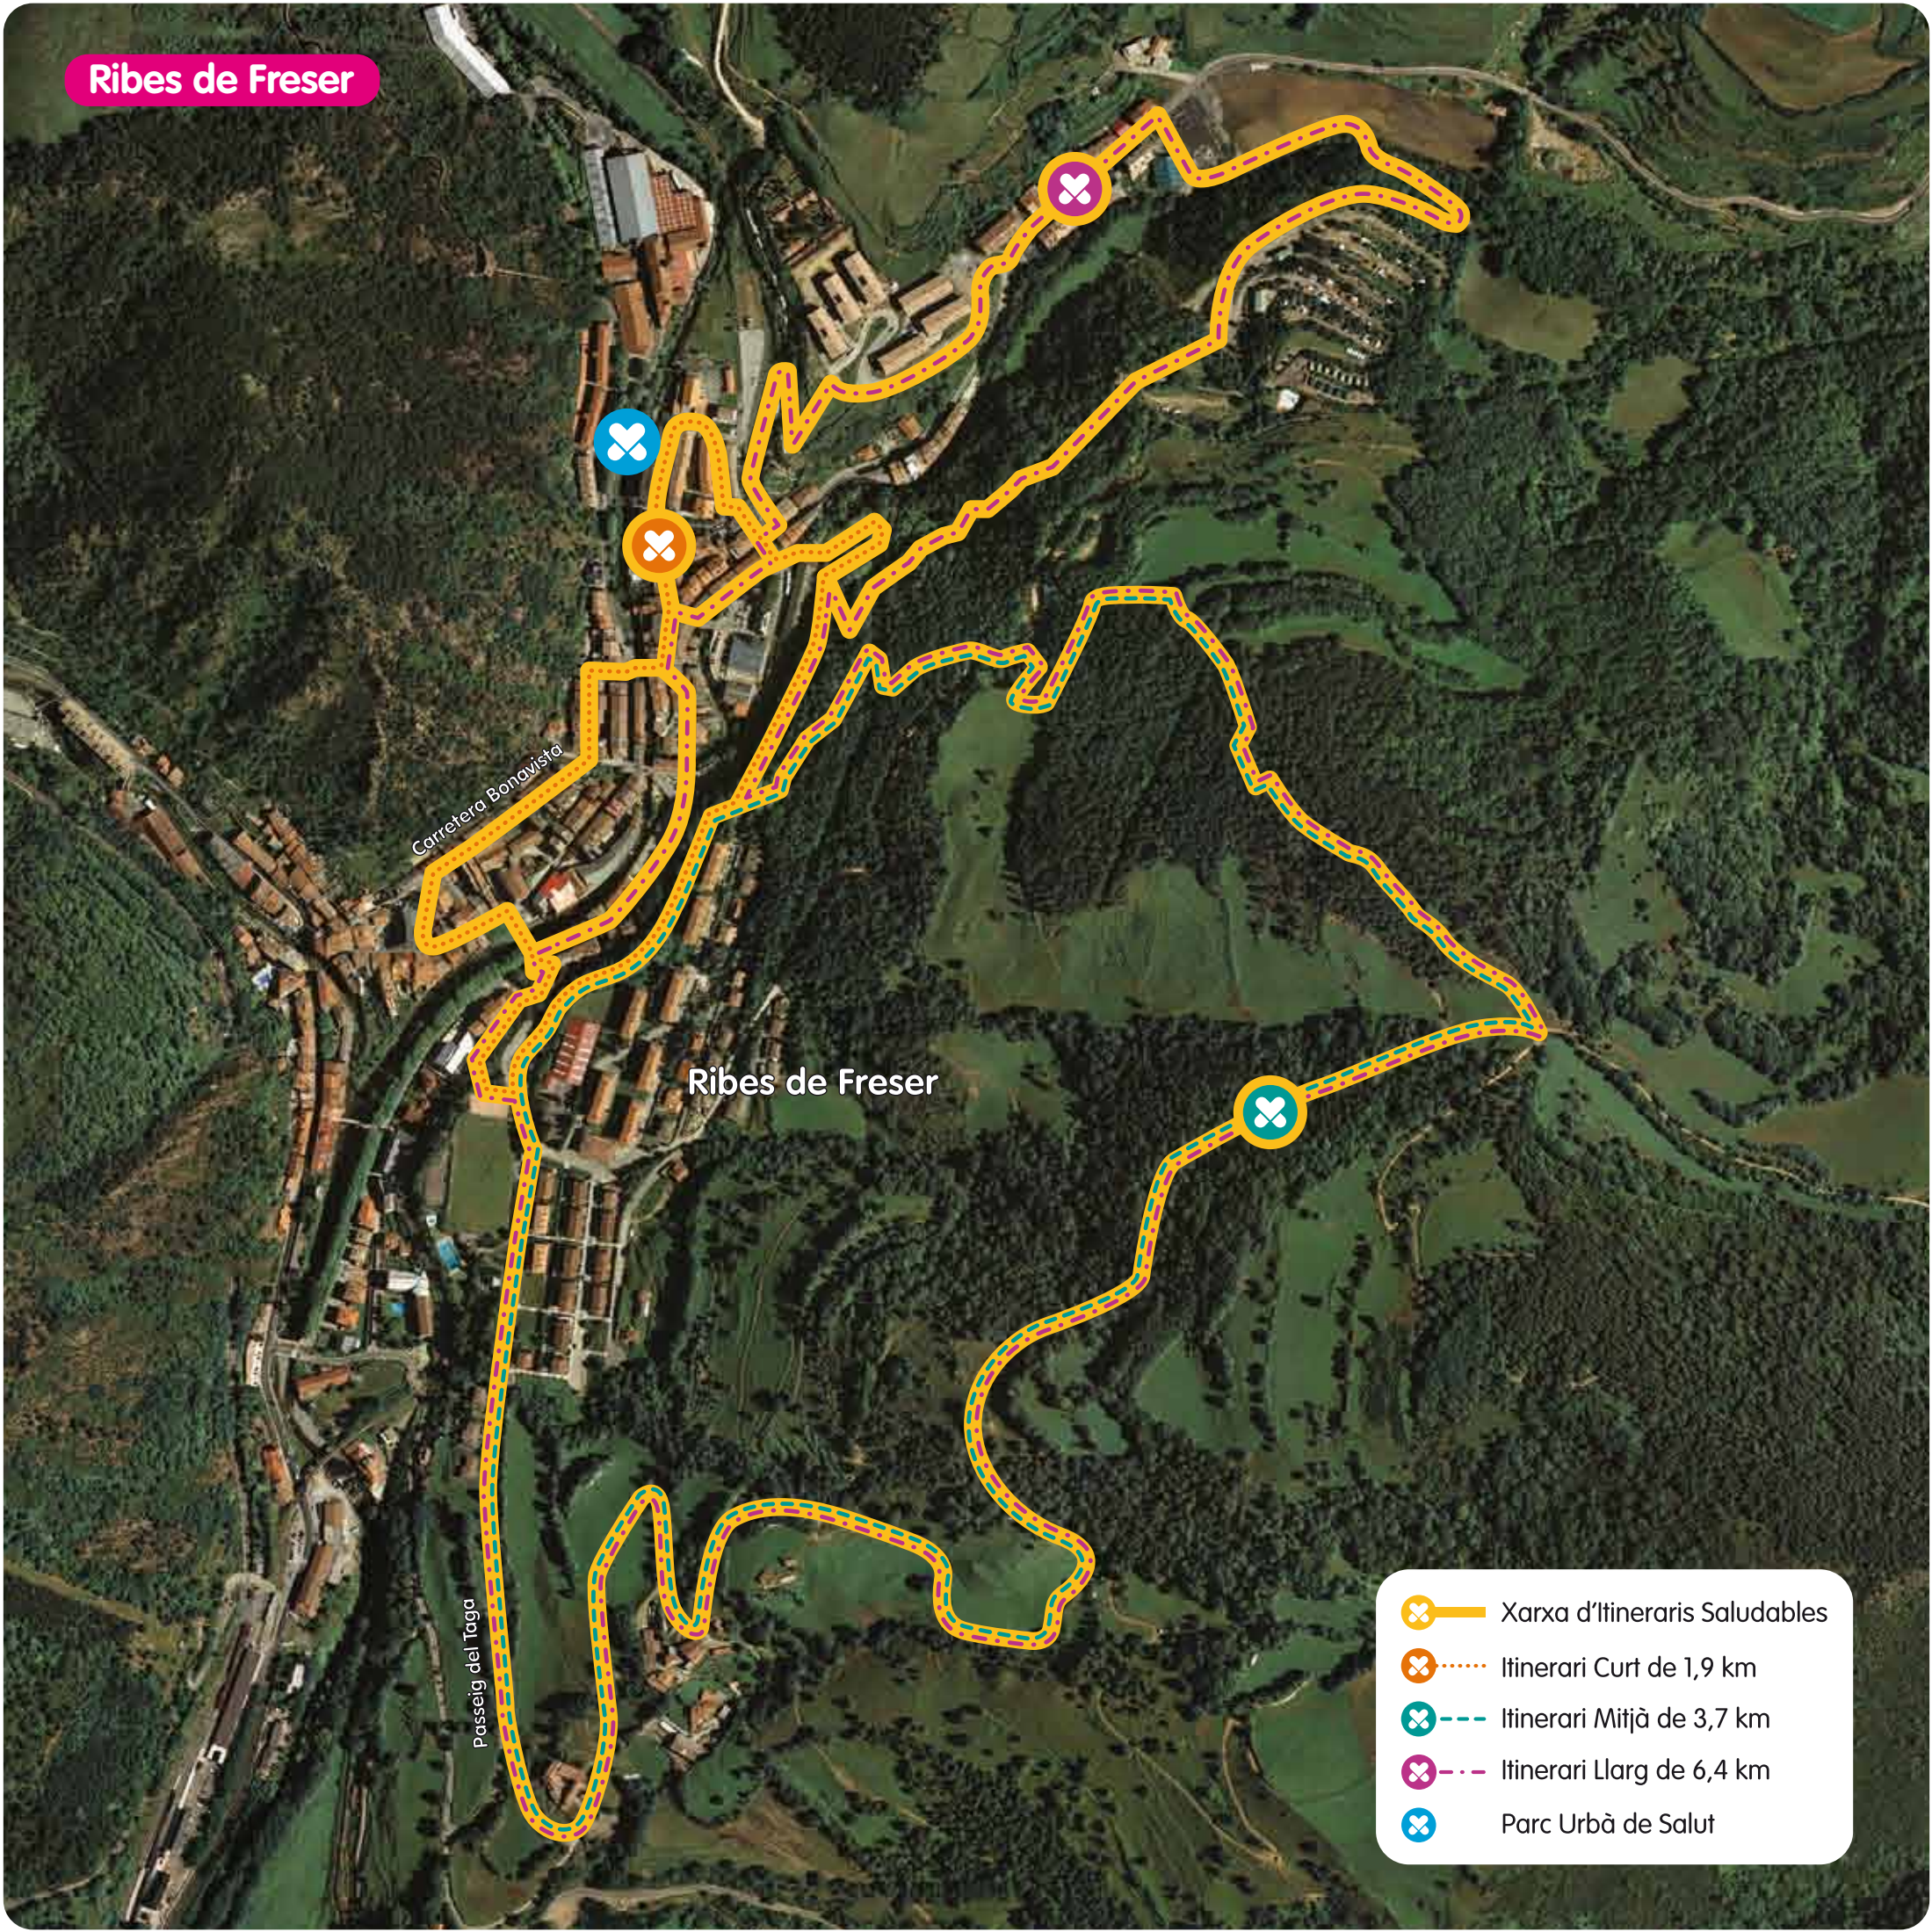

Ribes de Freser

Carretera Bonavista

Ribes de Freser

Passeig del Toga

-  Xarxa d'itineraris Saludables
-  Itinerari Curt de 1,9 km
-  Itinerari Mitjà de 3,7 km
-  Itinerari Llarg de 6,4 km
-  Parc Urbà de Salut